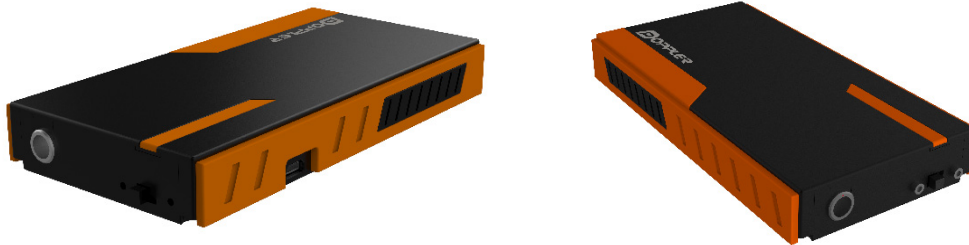

## BOX PAUT wireless

La scheda PAUT wireless originale ha dimensioni compatte, interfaccia software / hardware open source,  
per soddisfare i requisiti della ricerca teorica, della ricerca sull'algorithmo di imaging e dello sviluppo del software PAUT.  
Inoltre è ideale per applicazioni di piccola apertura.